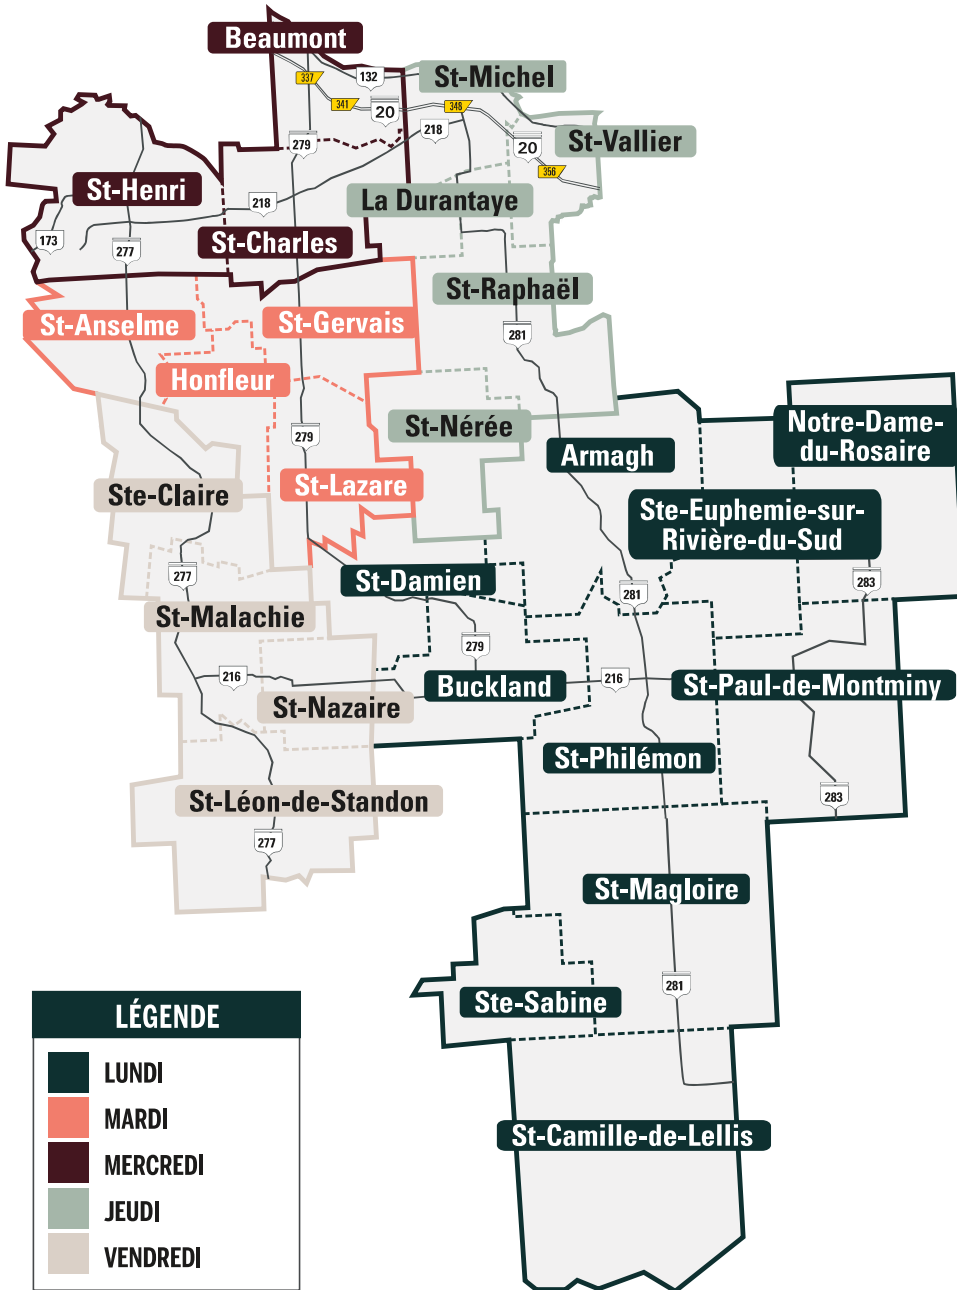

JOURNÉES DES COLLECTES

Calendrier DES COLLECTES

2024

JANVIER 2024							FÉVRIER 2024							MARS 2024								
D	L	M	M	J	V	S	D	L	M	M	J	V	S	D	L	M	M	J	V	S		
		1	2	3	4	5	6					1	2	3						1	2	
7	8	9	10	11	12	13	4	5	6	7	8	9	10	3	4	5	6	7	8	9		
14	15	16	17	18	19	20	11	12	13	14	15	16	17	10	11	12	13	14	15	16		
21	22	23	24	25	26	27	18	19	20	21	22	23	24	17	18	19	20	21	22	23		
28	29	30	31	25	26	27	28	29	24	25	26	27	28	29	30							
AVRIL 2024							MAI 2024							JUN 2024								
D	L	M	M	J	V	S	D	L	M	M	J	V	S	D	L	M	M	J	V	S		
		1	2	3	4	5	6					1	2	3	4							1
7	8	9	10	11	12	13	5	6	7	8	9	10	11	2	3	4	5	6	7	8		
14	15	16	17	18	19	20	12	13	14	15	16	17	18	9	10	11	12	13	14	15		
21	22	23	24	25	26	27	19	20	21	22	23	24	25	16	17	18	19	20	21	22		
28	29	30	26	27	28	29	30	31	23	24	25	26	27	28	29							
JUILLET 2024							AOÛT 2024							SEPTEMBRE 2024								
D	L	M	M	J	V	S	D	L	M	M	J	V	S	D	L	M	M	J	V	S		
		1	2	3	4	5	6					1	2	3							1	
7	8	9	10	11	12	13	4	5	6	7	8	9	10	8	9	10	11	12	13	14		
14	15	16	17	18	19	20	11	12	13	14	15	16	17	15	16	17	18	19	20	21		
21	22	23	24	25	26	27	18	19	20	21	22	23	24	22	23	24	25	26	27	28		
28	29	30	31	25	26	27	28	29	30	31	29	30										
OCTOBRE 2024							NOVEMBRE 2024							DÉCEMBRE 2024								
D	L	M	M	J	V	S	D	L	M	M	J	V	S	D	L	M	M	J	V	S		
			1	2	3	4	5					1	2							1		
6	7	8	9	10	11	12	3	4	5	6	7	8	9	8	9	10	11	12	13	14		
13	14	15	16	17	18	19	10	11	12	13	14	15	16	15	16	17	18	19	20	21		
20	21	22	23	24	25	26	17	18	19	20	21	22	23	22	23	24	25	26	27	28		
27	28	29	30	31	24	25	26	27	28	29	30	29	30	31	1	2	3	4				

LÉGENDE

- COLLECTE DE DÉCHETS (BAC VERT)
- COLLECTE DE MATIÈRES RECYCLABLES (BAC BLEU)
- COLLECTES SPÉCIALES DU TEMPS DES FÊTES :
 - JANVIER 2024 : collecte du 1^{er} reportée au 4 – 2 reportée au 5.
 - DÉCEMBRE 2024 : collecte du 25 avancée au 23 – 26 reportée au 27.
 - JANVIER 2025 : collecte du 1^{er} avancée au 31 – 2 reportée au 3.
- COLLECTE SPÉCIALE DE JUIN : 24 reportée au 25.